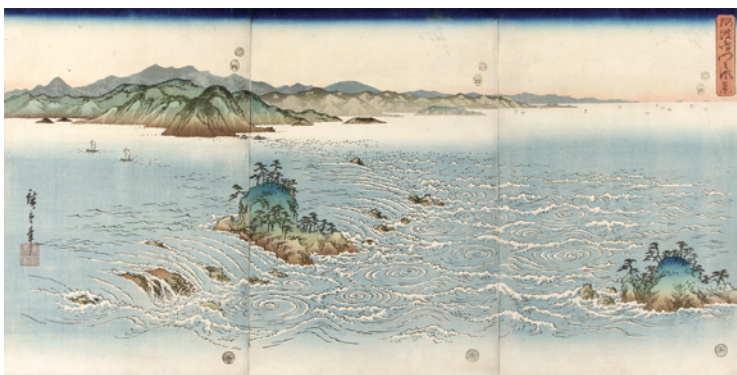

[Part1 展示作品] 歌川広重
『五十三次 加奈川』
当館蔵

Part2

[Part2 展示作品] 歌川広重
『阿波鳴門之風景』
当館蔵

[Part2 展示作品] 歌川広重
『菅原傳授手習鏡』(下絵・画稿)
当館蔵

小展示室 | 同時開催：ホンモノで見る彫師・摺師の技巧

同時開催

ホンモノで見る
彫師・摺師の技巧

[Part2 展示作品] 三代歌川豊国
『東海道五十三次之内 沖津 兎雷也』
当館蔵