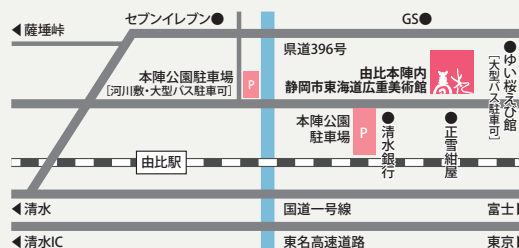

※各会期で絵画作品は全点展示入替があります。

開館時間 午前9時～午後5時(入館は閉館の30分前まで)
休館日:毎週月曜日(祝日の場合は開館、翌平日休館)

入館料 一般520円(410円)
大学生・高校生310円(250円)
中学生・小学生130円(100円)

※静岡市在住または通学している中学生以下及び、静岡市在住の70才以上の方は無料

※身体障害者手帳等をご持参の方及び介助者は無料

※()は20名以上の団体料金

アクセス <電車をご利用の場合>
JR東海道本線「由比」駅下車後 徒歩25分、タクシー5分
<お車をご利用の場合>
東名高速清水ICから国道1号経由約20分
○美術館駐車場 21台(由比本陣公園 無料駐車場)

静岡市東海道広重美術館
SHIZUOKA CITY TOKAIDO HIROSHIGE MUSEUM of ART

大展示室 | 浮世絵のいろは ホンモノで学ぼう

Part1

[Part1 展示作品] 歌川広重
『木曾海道六拾九次之内 三拾貳 洗馬』
当館蔵