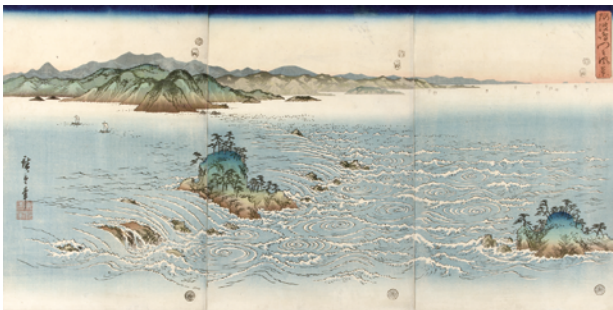

Ⅰ 広報用画像提供のご案内

展覧会広報用として下6点のデジタルデータをご用意しております。
ご希望の場合はメールまたはファックスにてお申込みください。

2

4

5

□ 作品およびクレジット

- 1 展覧会ポスターイメージ …… © Shizuoka City Tokaido Hiroshige Museum of Art
- 2 歌川広重 …… 『木曾海道六拾九次之内 三拾貳 洗馬』 静岡市東海道広重美術館蔵
- 3 歌川広重 …… 『五十三次 加奈川』 静岡市東海道広重美術館蔵
- 4 歌川広重 …… 『阿波鳴門之風景』 静岡市東海道広重美術館蔵
- 5 歌川広重 …… 『菅原傳授手習鏡』(下絵・画稿) 静岡市東海道広重美術館蔵
- 6 三代歌川豊国 …… 『東海道五十三次之内 沖津 児雷也』 静岡市東海道広重美術館蔵

〈使用条件〉

- ※作品写真の使用目的は、本展のご紹介のみとさせていただきます。なお、本展覧会終了後の使用はできませんのでご了承ください。
- ※ご使用の際には、画像のトリミングや、別の画像との合成、文字乗せ等をご遠慮ください。
- ※各画像のキャプション及びクレジットを明記の上、ご使用ください。
- ※ご使用の際には、お手数ですが校正紙をEメール添付にて担当までお送りください。
- ※弊館での広報実績資料とさせていただきますため、後日、掲載誌(紙)、URL、番組収録のDVD、CDなどお送りいただければ幸いです。